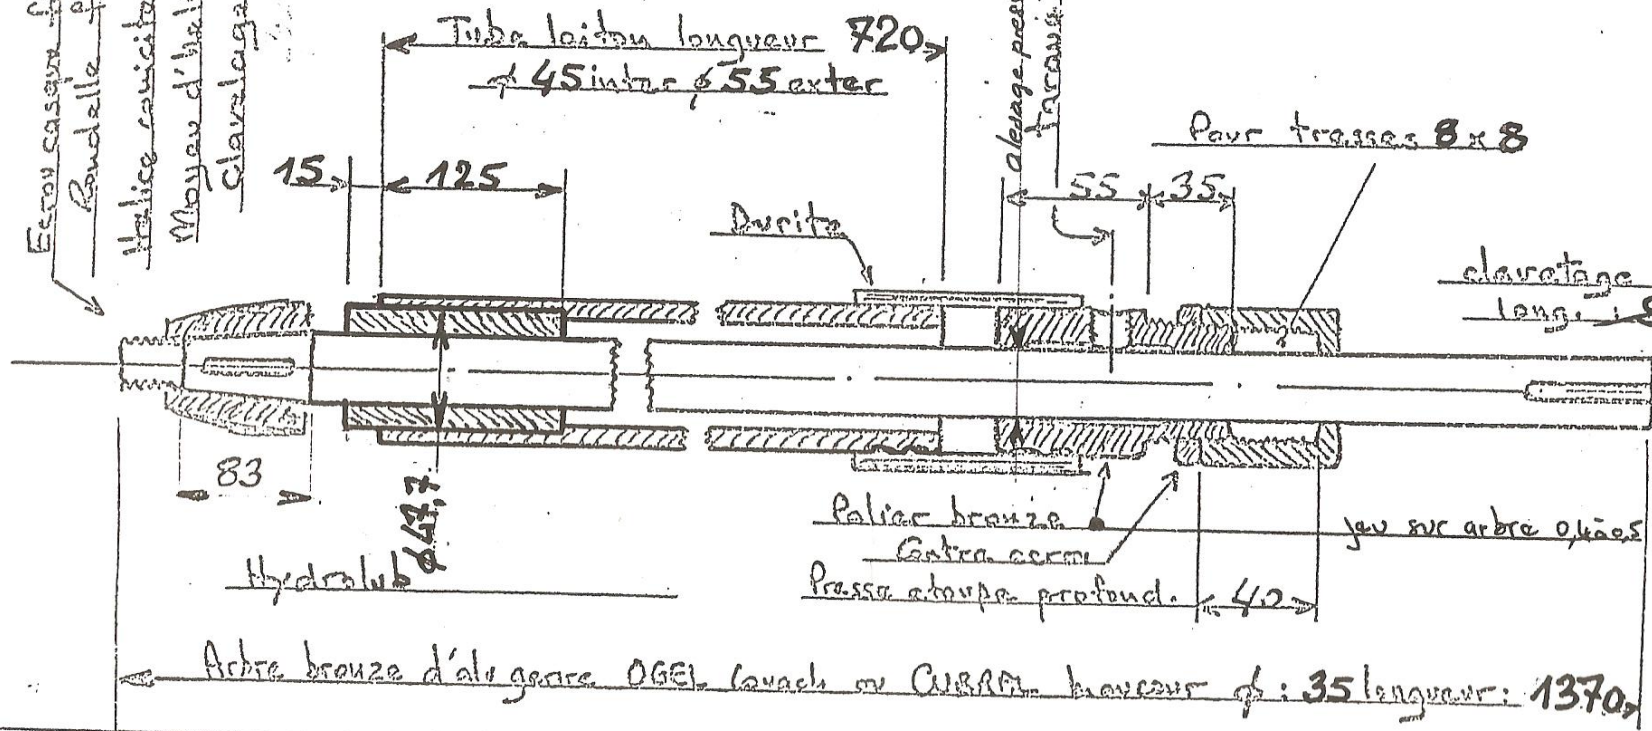

Escrois casaux filetages 22x20
Boudelle frein

Helice concavité 10% Bata 5%
Moyeu d'elice longueur:
Clavetage largeur: 10

alage press-clopp 35.5
Taranis age φ 31.3 0.2

Tourteau fourni avec le moteur
à ajuster. Veiller à equarege
face et concentricité

fax = 0042 46869

chantiers AMEL
MANGO-MARAMU / SHARKI
Ligne d'arbre
Perkins