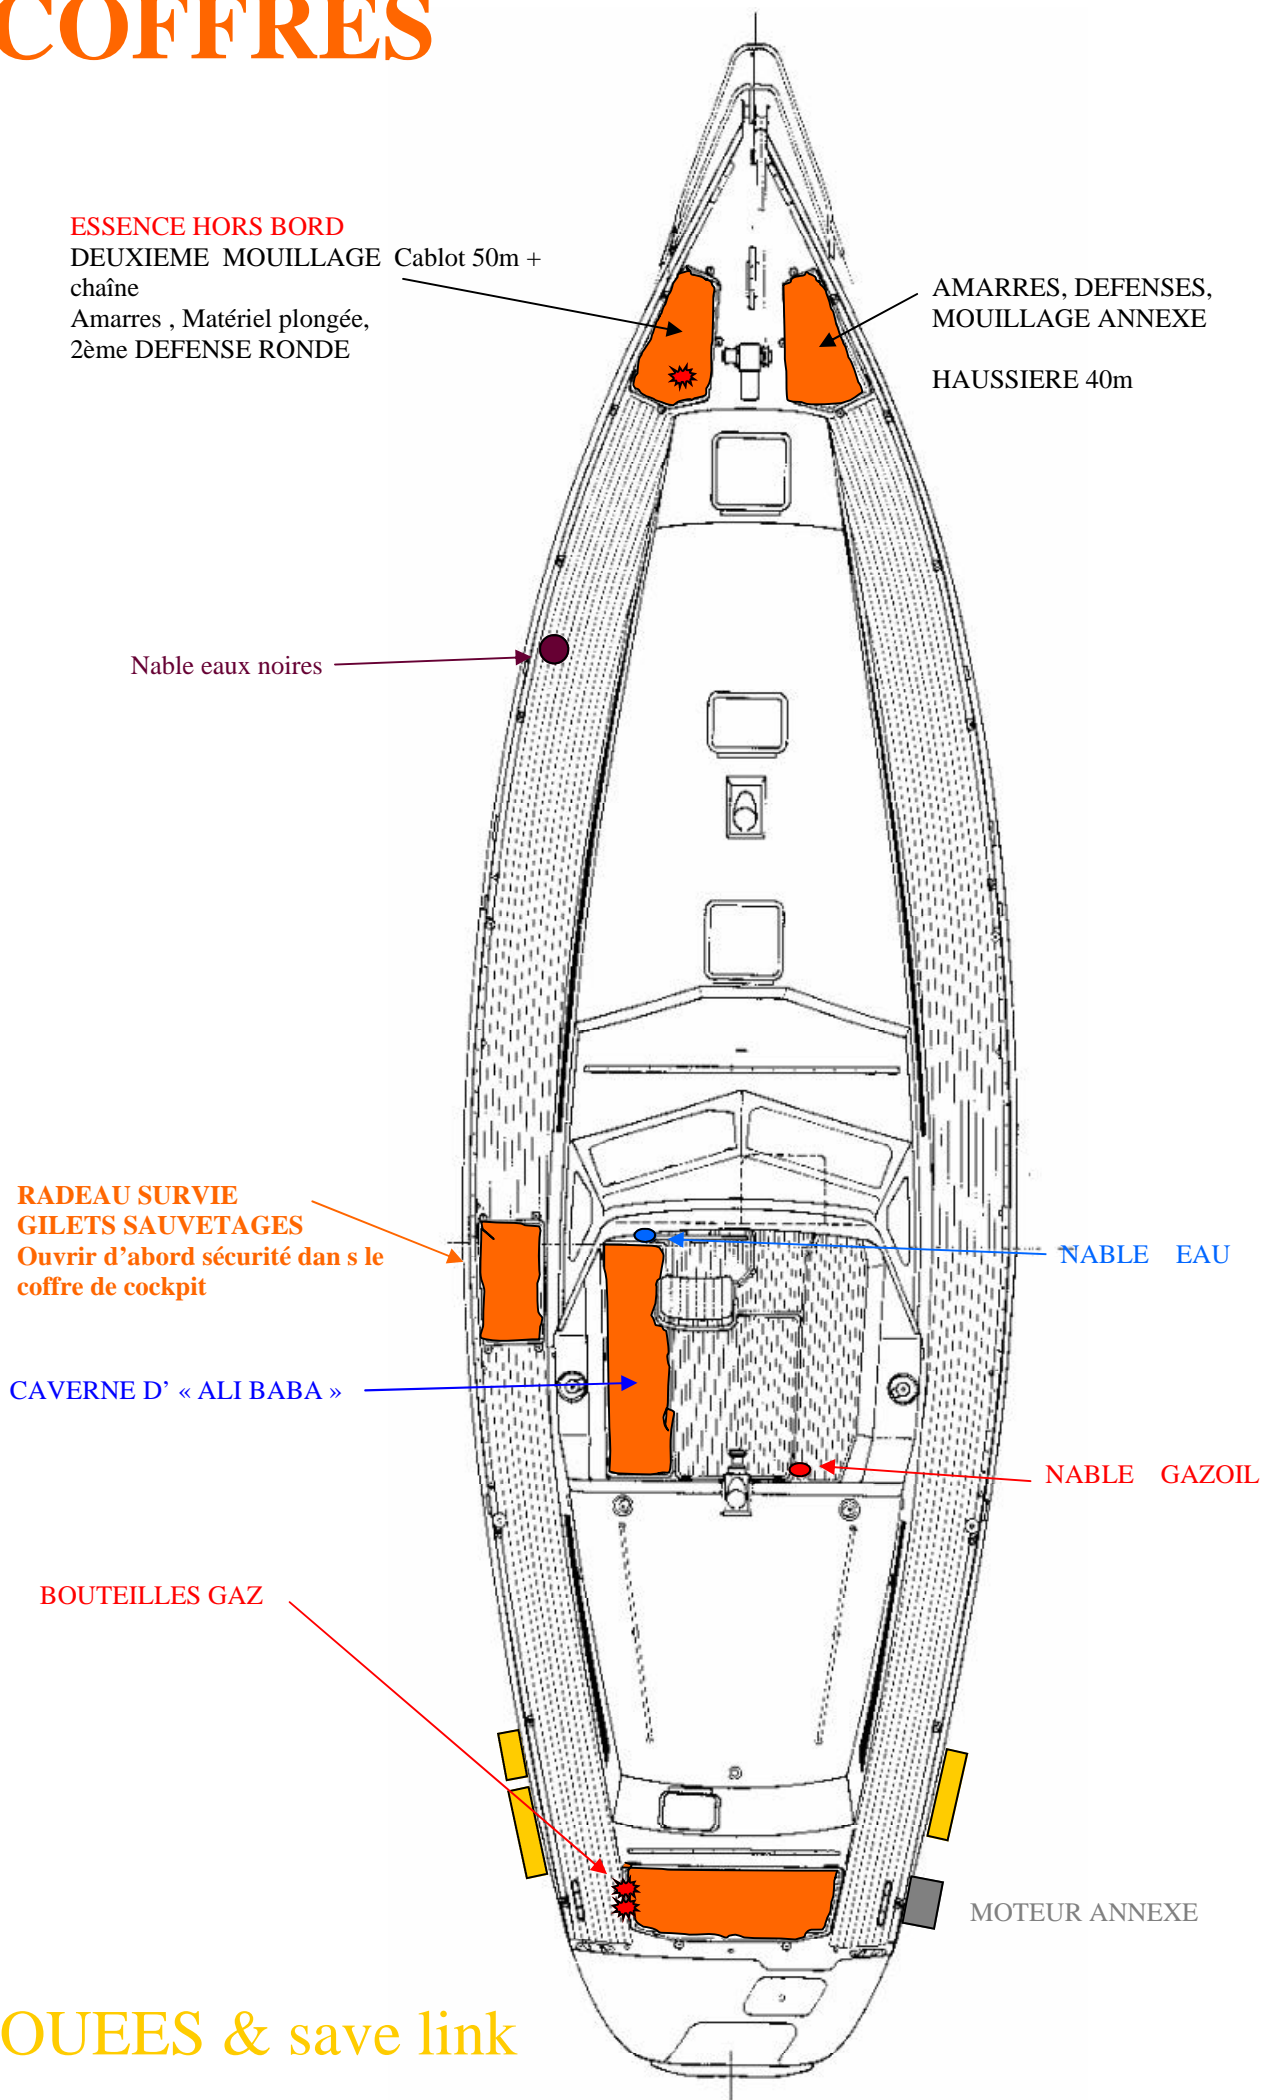

COFFRES

ESSENCE HORS BORD

DEUXIEME MOUILLAGE Cablot 50m + chaîne

Amarres , Matériel plongée, 2ème DEFENSE RONDE

AMARRES, DEFENSES, MOUILLAGE ANNEXE

HAUSSIERE 40m

Nable eaux noires

RADEAU SURVIE
GILETS SAUVETAGES
Ouvrir d'abord sécurité dans le coffre de cockpit

NABLE EAU

CAVERNE D' « ALI BABA »

NABLE GAZOIL

BOUTEILLES GAZ

MOTEUR ANNEXE

BOUEES & save link